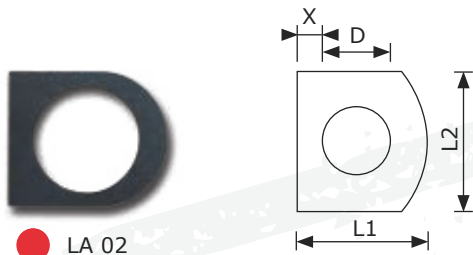

30er Laschen

● LA 00

● LA 01

● LA 02

● LA 03

● LA 04

● LA 05

● LA 08

Art	D Ø	L1	L2	X	Y	B	Stärke	Lagernummer
● LA 00	30 mm	100 mm	70 mm	44 mm	-	-	8 mm	901 030 100 070
● LA 01	30 mm	100 mm	45 mm	8 mm	62 mm	24 mm	8 mm	901 030 100 045
● LA 02	30 mm	47 mm	40 mm	8 mm	-	-	8 mm	901 030 047 040
● LA 03	30 mm	50 mm	40 mm	10 mm	-	-	8 mm	901 030 050 040
● LA 04	30 mm	77 mm	40 mm	11 mm	54 mm	12 mm	8 mm	901 030 077 040
● LA 04	30 mm	95 mm	45 mm	8 mm	50 mm	21 mm	6 mm	901 030 095 040
● LA 05	30 mm	80 mm	50 mm	11 mm	46 mm	18 mm	8 mm	901 030 080 050
● LA 08	30 mm	92 mm	50 mm	52 mm	52 mm	-	8 mm	901 030 092 050