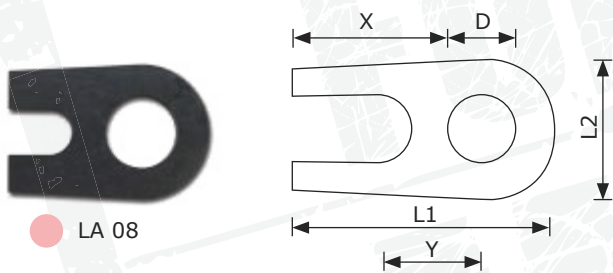

30er Laschen

● LA 00

● LA 01

● LA 02

● LA 03

● LA 04

● LA 05

● LA 08

Art	D Ø	L1	L2	X	Y	B	Stärke	Lagernummer
● LA 00	30 mm	100 mm	70 mm	44 mm	-	-	8 mm	901 030 100 070
● LA 01	30 mm	100 mm	45 mm	8 mm	62 mm	24 mm	8 mm	901 030 100 045
● LA 02	30 mm	47 mm	40 mm	8 mm	-	-	8 mm	901 030 047 040
● LA 03	30 mm	50 mm	40 mm	10 mm	-	-	8 mm	901 030 050 040
● LA 04	30 mm	77 mm	40 mm	11 mm	54 mm	12 mm	8 mm	901 030 077 040
● LA 04	30 mm	95 mm	45 mm	8 mm	50 mm	21 mm	6 mm	901 030 095 040
● LA 05	30 mm	80 mm	50 mm	11 mm	46 mm	18 mm	8 mm	901 030 080 050
● LA 08	30 mm	92 mm	50 mm	52 mm	52 mm	-	8 mm	901 030 092 050