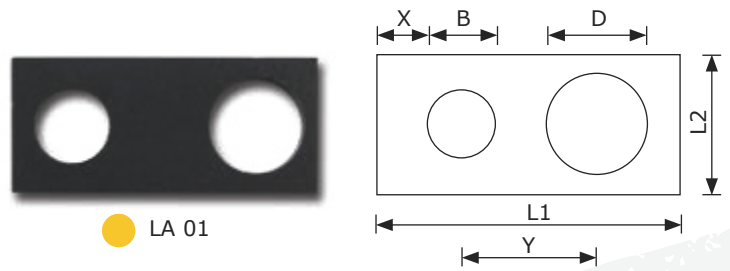

30er Laschen

● LA 00

● LA 01

● LA 02

● LA 03

● LA 04

● LA 05

● LA 08

Art	D Ø	L1	L2	X	Y	B	Stärke	Lagernummer
● LA 00	30 mm	100 mm	70 mm	44 mm	-	-	8 mm	901 030 100 070
● LA 01	30 mm	100 mm	45 mm	8 mm	62 mm	24 mm	8 mm	901 030 100 045
● LA 02	30 mm	47 mm	40 mm	8 mm	-	-	8 mm	901 030 047 040
● LA 03	30 mm	50 mm	40 mm	10 mm	-	-	8 mm	901 030 050 040
● LA 04	30 mm	77 mm	40 mm	11 mm	54 mm	12 mm	8 mm	901 030 077 040
● LA 04	30 mm	95 mm	45 mm	8 mm	50 mm	21 mm	6 mm	901 030 095 040
● LA 05	30 mm	80 mm	50 mm	11 mm	46 mm	18 mm	8 mm	901 030 080 050
● LA 08	30 mm	92 mm	50 mm	52 mm	52 mm	-	8 mm	901 030 092 050