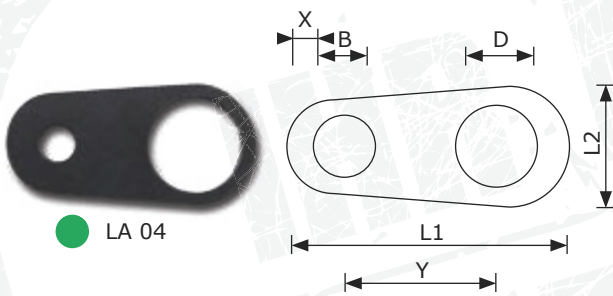

30er Laschen

● LA 00

● LA 01

● LA 02

● LA 03

● LA 04

● LA 05

● LA 08

Art	D Ø	L1	L2	X	Y	B	Stärke	Lagernummer
● LA 00	30 mm	100 mm	70 mm	44 mm	-	-	8 mm	901 030 100 070
● LA 01	30 mm	100 mm	45 mm	8 mm	62 mm	24 mm	8 mm	901 030 100 045
● LA 02	30 mm	47 mm	40 mm	8 mm	-	-	8 mm	901 030 047 040
● LA 03	30 mm	50 mm	40 mm	10 mm	-	-	8 mm	901 030 050 040
● LA 04	30 mm	77 mm	40 mm	11 mm	54 mm	12 mm	8 mm	901 030 077 040
● LA 04	30 mm	95 mm	45 mm	8 mm	50 mm	21 mm	6 mm	901 030 095 040
● LA 05	30 mm	80 mm	50 mm	11 mm	46 mm	18 mm	8 mm	901 030 080 050
● LA 08	30 mm	92 mm	50 mm	52 mm	52 mm	-	8 mm	901 030 092 050