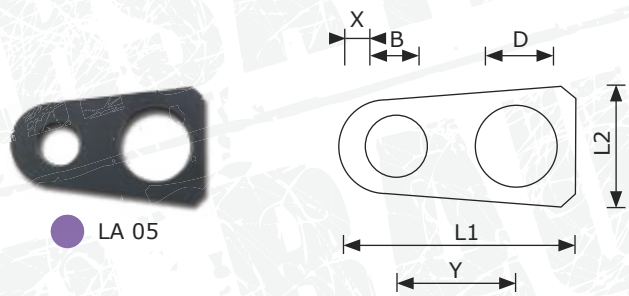

30er Laschen

● LA 00

● LA 01

● LA 02

● LA 03

● LA 04

● LA 05

● LA 08

Art	D Ø	L1	L2	X	Y	B	Stärke	Lagernummer
● LA 00	30 mm	100 mm	70 mm	44 mm	-	-	8 mm	901 030 100 070
● LA 01	30 mm	100 mm	45 mm	8 mm	62 mm	24 mm	8 mm	901 030 100 045
● LA 02	30 mm	47 mm	40 mm	8 mm	-	-	8 mm	901 030 047 040
● LA 03	30 mm	50 mm	40 mm	10 mm	-	-	8 mm	901 030 050 040
● LA 04	30 mm	77 mm	40 mm	11 mm	54 mm	12 mm	8 mm	901 030 077 040
● LA 04	30 mm	95 mm	45 mm	8 mm	50 mm	21 mm	6 mm	901 030 095 040
● LA 05	30 mm	80 mm	50 mm	11 mm	46 mm	18 mm	8 mm	901 030 080 050
● LA 08	30 mm	92 mm	50 mm	52 mm	52 mm	-	8 mm	901 030 092 050