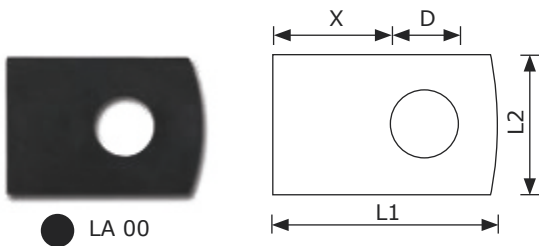

30er Laschen

● LA 00

● LA 01

● LA 02

● LA 03

● LA 04

● LA 05

● LA 08

Art	D Ø	L1	L2	X	Y	B	Stärke	Lagernummer
● LA 00	30 mm	100 mm	70 mm	44 mm	-	-	8 mm	901 030 100 070
● LA 01	30 mm	100 mm	45 mm	8 mm	62 mm	24 mm	8 mm	901 030 100 045
● LA 02	30 mm	47 mm	40 mm	8 mm	-	-	8 mm	901 030 047 040
● LA 03	30 mm	50 mm	40 mm	10 mm	-	-	8 mm	901 030 050 040
● LA 04	30 mm	77 mm	40 mm	11 mm	54 mm	12 mm	8 mm	901 030 077 040
● LA 04	30 mm	95 mm	45 mm	8 mm	50 mm	21 mm	6 mm	901 030 095 040
● LA 05	30 mm	80 mm	50 mm	11 mm	46 mm	18 mm	8 mm	901 030 080 050
● LA 08	30 mm	92 mm	50 mm	52 mm	52 mm	-	8 mm	901 030 092 050