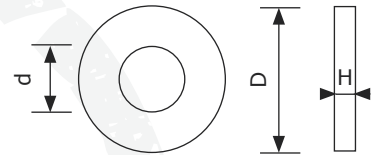

30er Ausgleichsscheiben

● ST52-3*

● Verschleißscheibe**

	d Innen Ø	D Außen Ø	H Höhe	Lagernummer
●	30 mm	60 mm	0,5 mm	915 030 060 050
●	30 mm	60 mm	1,0 mm	915 030 060 100
● ●	30 mm	60 mm	1,5 mm	915 030 060 150
●	30 mm	60 mm	2,0 mm	915 030 060 200
●	30 mm	60 mm	3,0 mm	915 030 060 300
●	30 mm	60 mm	5,0 mm	915 030 060 500
● ●	30 mm	60 mm	2,0 mm	916 030 060 200

30er Ausgleichsscheibensätze Schmal

30er Ausgleichsscheibensatz Schmal

Anzahl	d Innen Ø	D Außen Ø	H Höhe	Lagernummer
2x	30 mm	60 mm	0,5 mm	30S
2x	30 mm	60 mm	1,0 mm	
2x	30 mm	60 mm	2,0 mm	

30er Ausgleichsscheibensätze Breit

30er Ausgleichsscheibensatz Breit

Anzahl	d Innen Ø	D Außen Ø	H Höhe	Lagernummer
2x	30 mm	60 mm	3,0 mm	30B
2x	30 mm	60 mm	5,0 mm	

30er MEGA - SATZ Ausgleichsscheiben

30er MEGA - Ausgleichsscheibensatz

Anzahl	d Innen Ø	D Außen Ø	H Höhe	Lagernummer
4x	30 mm	60 mm	0,5 mm	30
4x	30 mm	60 mm	1,0 mm	
4x	30 mm	60 mm	2,0 mm	
2x	30 mm	60 mm	3,0 mm	
2x	30 mm	60 mm	5,0 mm	