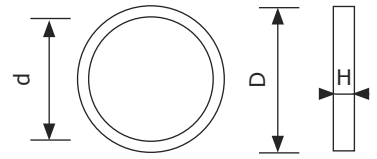

30er Abstreifer

Metallkufig innen

d
Innen \emptyset

30 mm

D
Außen \emptyset

40 mm

H
Höhe

4 mm

Lagernummer

903 030 040 004

30er O-Ring

d
Innen \emptyset

30 mm

D
Außen \emptyset

38 mm

H
Höhe

4 mm

Material

NBR90

Lagernummer

913 030 038 004

30er Edelstahlscheiben

d
Innen \emptyset

30 mm

D
Außen \emptyset

42 mm

H
Höhe

1,0 mm

Lagernummer

988 030 042 100

Edelstahlscheiben Material: Edelstahl A2 Oberflache: Blank

Sie finden bei uns fur jeden Einsatz den passenden Loffel