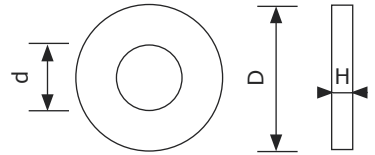

95er Ausgleichsscheiben

ST52-3*

d Innen Ø	D Außen Ø	H Höhe	Lagernummer
95 mm	130 mm	1,0 mm	915 095 130 100
95 mm	130 mm	2,0 mm	915 095 130 200
95 mm	130 mm	3,0 mm	915 095 130 300
95 mm	130 mm	5,0 mm	915 095 130 500

95er Ausgleichsscheibensätze Schmal

95er Ausgleichsscheibensatz Schmal

Anzahl	d Innen Ø	D Außen Ø	H Höhe	Lagernummer
2x	95 mm	130 mm	1,0 mm	95S
2x	95 mm	130 mm	2,0 mm	

95er Ausgleichsscheibensätze Breit

95er Ausgleichsscheibensatz Breit

Anzahl	d Innen Ø	D Außen Ø	H Höhe	Lagernummer
2x	95 mm	130 mm	3,0 mm	95B
2x	95 mm	130 mm	5,0 mm	

95er MEGA - SATZ Ausgleichsscheiben

95er MEGA - Ausgleichsscheibensatz

Anzahl	d Innen Ø	D Außen Ø	H Höhe	Lagernummer
4x	95 mm	130 mm	1,0 mm	95
4x	95 mm	130 mm	2,0 mm	
2x	95 mm	130 mm	3,0 mm	
2x	95 mm	130 mm	5,0 mm	