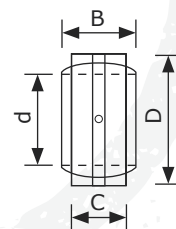

90er Abstreifer

● Metallkäfig innen

● Metallkäfig außen

	d Innen Ø	D Außen Ø	H Höhe	Lagernummer
●	90 mm	105 mm	4 mm	903 090 105 004
●	90 mm	105 mm	6 mm	903 090 105 006
●	90 mm	105 mm	8 mm	903 090 105 008
●	90 mm	105 mm	9 mm	903 090 105 009

90er O-Ring

	d Innen Ø	D Außen Ø	H Höhe	Material	Lagernummer
	90 mm	100 mm	5 mm	NBR90	913 090 100 005

90er Gelenklager

● GE

● GEG

	Bezeichnung	d Innen Ø	D Außen Ø	B	C	Lagernummer
●	GE90ES-2RS	90 mm	130 mm	60 mm	50 mm	810 090 130 060
●	GEG90ES-2RS	90 mm	150 mm	85 mm	55 mm	820 090 150 085

90er Edelstahlscheiben

	d Innen Ø	D Außen Ø	H Höhe	Lagernummer
	90 mm	110 mm	2,0 mm	988 090 110 200

Edelstahlscheiben Material: Edelstahl A2 Oberfläche: Blank