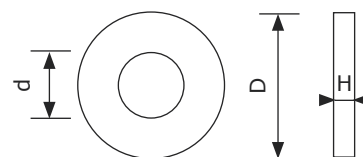

90er Abstreifer

● Metallkäfig innen

● Metallkäfig außen

	d Innen Ø	D Außen Ø	H Höhe	Lagernummer
●	90 mm	105 mm	4 mm	903 090 105 004
●	90 mm	105 mm	6 mm	903 090 105 006
●	90 mm	105 mm	8 mm	903 090 105 008
●	90 mm	105 mm	9 mm	903 090 105 009

90er O-Ring

	d Innen Ø	D Außen Ø	H Höhe	Material	Lagernummer
	90 mm	100 mm	5 mm	NBR90	913 090 100 005

90er Gelenklager

● GE

● GEG

	Bezeichnung	d Innen Ø	D Außen Ø	B	C	Lagernummer
●	GE90ES-2RS	90 mm	130 mm	60 mm	50 mm	810 090 130 060
●	GEG90ES-2RS	90 mm	150 mm	85 mm	55 mm	820 090 150 085

90er Edelstahlscheiben

	d Innen Ø	D Außen Ø	H Höhe	Lagernummer
	90 mm	110 mm	2,0 mm	988 090 110 200

Edelstahlscheiben Material: Edelstahl A2 Oberfläche: Blank