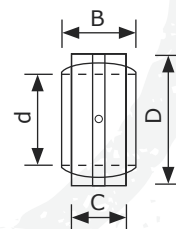

### 90er Abstreifer

● Metallkäfig innen

● Metallkäfig außen

	d Innen Ø	D Außen Ø	H Höhe	Lagernummer
●	90 mm	105 mm	4 mm	903 090 105 004
●	90 mm	105 mm	6 mm	903 090 105 006
●	90 mm	105 mm	8 mm	903 090 105 008
●	90 mm	105 mm	9 mm	903 090 105 009

### 90er O-Ring

	d Innen Ø	D Außen Ø	H Höhe	Material	Lagernummer
	90 mm	100 mm	5 mm	NBR90	913 090 100 005

### 90er Gelenklager

● GE

● GEG

	Bezeichnung	d Innen Ø	D Außen Ø	B	C	Lagernummer
●	GE90ES-2RS	90 mm	130 mm	60 mm	50 mm	810 090 130 060
●	GEG90ES-2RS	90 mm	150 mm	85 mm	55 mm	820 090 150 085

### 90er Edelstahlscheiben

	d Innen Ø	D Außen Ø	H Höhe	Lagernummer
	90 mm	110 mm	2,0 mm	988 090 110 200

Edelstahlscheiben Material: Edelstahl A2 Oberfläche: Blank