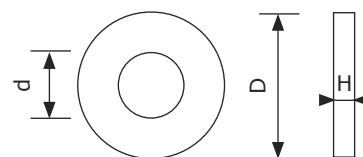

### 90er Abstreifer

● Metallkäfig innen

● Metallkäfig außen

	d Innen Ø	D Außen Ø	H Höhe	Lagernummer
●	90 mm	105 mm	4 mm	903 090 105 004
●	90 mm	105 mm	6 mm	903 090 105 006
●	90 mm	105 mm	8 mm	903 090 105 008
●	90 mm	105 mm	9 mm	903 090 105 009

### 90er O-Ring

	d Innen Ø	D Außen Ø	H Höhe	Material	Lagernummer
	90 mm	100 mm	5 mm	NBR90	913 090 100 005

### 90er Gelenklager

● GE

● GEG

	Bezeichnung	d Innen Ø	D Außen Ø	B	C	Lagernummer
●	GE90ES-2RS	90 mm	130 mm	60 mm	50 mm	810 090 130 060
●	GEG90ES-2RS	90 mm	150 mm	85 mm	55 mm	820 090 150 085

### 90er Edelstahlscheiben

	d Innen Ø	D Außen Ø	H Höhe	Lagernummer
	90 mm	110 mm	2,0 mm	988 090 110 200

Edelstahlscheiben Material: Edelstahl A2 Oberfläche: Blank