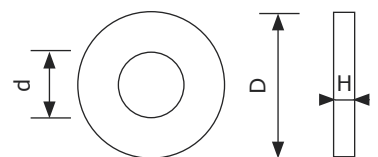

80er Abstreifer

● Metallkäfig innen

● Metallkäfig außen

	d Innen Ø	D Außen Ø	H Höhe	Lagernummer
●	80 mm	90 mm	5 mm	903 080 090 005
●	80 mm	95 mm	4 mm	903 080 095 004
●	80 mm	95 mm	5 mm	903 080 095 005
●	80 mm	95 mm	8 mm	903 080 095 008

80er O-Ring

	d Innen Ø	D Außen Ø	H Höhe	Material	Lagernummer
	80 mm	90 mm	5 mm	NBR90	913 080 090 005

80er Gelenklager

● GE

● GEG

Bezeichnung	d Innen Ø	D Außen Ø	B	C	Lagernummer
● GE80ES-2RS	80 mm	120 mm	55 mm	45 mm	810 080 120 055
● GEG80ES-2RS	80 mm	130 mm	75 mm	50 mm	820 080 130 075

80er Edelstahlscheiben

	d Innen Ø	D Außen Ø	H Höhe	Lagernummer
	80 mm	100 mm	0,3 mm	988 080 100 030

Edelstahlscheiben Material: Edelstahl A2 Oberfläche: Blank