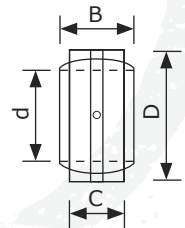

80er Abstreifer

● Metallkäfig innen

● Metallkäfig außen

	d Innen Ø	D Außen Ø	H Höhe	Lagernummer
●	80 mm	90 mm	5 mm	903 080 090 005
●	80 mm	95 mm	4 mm	903 080 095 004
●	80 mm	95 mm	5 mm	903 080 095 005
●	80 mm	95 mm	8 mm	903 080 095 008

80er O-Ring

	d Innen Ø	D Außen Ø	H Höhe	Material	Lagernummer
	80 mm	90 mm	5 mm	NBR90	913 080 090 005

80er Gelenklager

● GE

● GEG

Bezeichnung	d Innen Ø	D Außen Ø	B	C	Lagernummer
● GE80ES-2RS	80 mm	120 mm	55 mm	45 mm	810 080 120 055
● GEG80ES-2RS	80 mm	130 mm	75 mm	50 mm	820 080 130 075

80er Edelstahlscheiben

	d Innen Ø	D Außen Ø	H Höhe	Lagernummer
	80 mm	100 mm	0,3 mm	988 080 100 030

Edelstahlscheiben Material: Edelstahl A2 Oberfläche: Blank