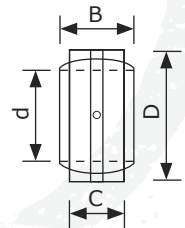

### 80er Abstreifer

● Metallkäfig innen

● Metallkäfig außen

	d Innen Ø	D Außen Ø	H Höhe	Lagernummer
●	80 mm	90 mm	5 mm	903 080 090 005
●	80 mm	95 mm	4 mm	903 080 095 004
●	80 mm	95 mm	5 mm	903 080 095 005
●	80 mm	95 mm	8 mm	903 080 095 008

### 80er O-Ring

	d Innen Ø	D Außen Ø	H Höhe	Material	Lagernummer
	80 mm	90 mm	5 mm	NBR90	913 080 090 005

### 80er Gelenklager

● GE

● GEG

	Bezeichnung	d Innen Ø	D Außen Ø	B	C	Lagernummer
●	GE80ES-2RS	80 mm	120 mm	55 mm	45 mm	810 080 120 055
●	GEG80ES-2RS	80 mm	130 mm	75 mm	50 mm	820 080 130 075

### 80er Edelstahlscheiben

	d Innen Ø	D Außen Ø	H Höhe	Lagernummer
	80 mm	100 mm	0,3 mm	988 080 100 030

Edelstahlscheiben Material: Edelstahl A2 Oberfläche: Blank