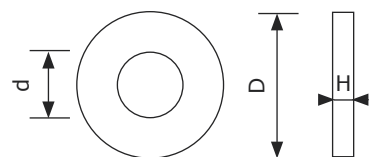

### 80er O-Ring

	d Innen Ø	D Außen Ø	H Höhe	Material	Lagernummer
	80 mm	90 mm	5 mm	NBR90	913 080 090 005

### 80er Gelenklager

● GE

● GEG

	Bezeichnung	d Innen Ø	D Außen Ø	B	C	Lagernummer
●	GE80ES-2RS	80 mm	120 mm	55 mm	45 mm	810 080 120 055
●	GEG80ES-2RS	80 mm	130 mm	75 mm	50 mm	820 080 130 075

### 80er Edelstahlscheiben

	d Innen Ø	D Außen Ø	H Höhe	Lagernummer
	80 mm	100 mm	0,3 mm	988 080 100 030

Edelstahlscheiben Material: Edelstahl A2 Oberfläche: Blank