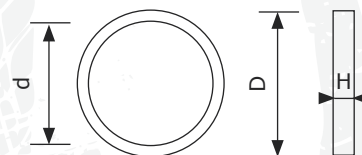

70er Abstreifer

● Metallkäfig innen

● Metallkäfig innen

● Metallkäfig außen

	d Innen Ø	D Außen Ø	H Höhe	Lagernummer
●	70 mm	80 mm	6 mm	903 070 080 006
●	70 mm	85 mm	4 mm	903 070 085 004
●	70 mm	85 mm	6 mm	903 070 085 006
●	70 mm	85 mm	7 mm	903 070 085 007

70er O-Ring

	d Innen Ø	D Außen Ø	H Höhe	Material	Lagernummer
	70 mm	80 mm	5 mm	NBR90	913 070 080 005

70er Gelenklager

● GE

● GEWK mit Seegerring-Einstich

● GEG

Bezeichnung	d Innen Ø	D Außen Ø	B	C	Lagernummer
● GE70ES-2RS	70 mm	105 mm	49 mm	40 mm	810 070 105 049
● GEWK70ES-2RS	70 mm	115 mm	85 mm	62 mm	811 070 115 085
● GEG70ES-2RS	70 mm	120 mm	70 mm	45 mm	820 070 120 070

70 mm