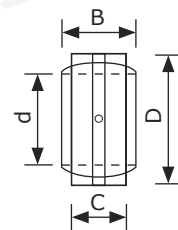

70er Abstreifer

● Metallkäfig innen

● Metallkäfig innen

● Metallkäfig außen

	d Innen Ø	D Außen Ø	H Höhe	Lagernummer
●	70 mm	80 mm	6 mm	903 070 080 006
●	70 mm	85 mm	4 mm	903 070 085 004
●	70 mm	85 mm	6 mm	903 070 085 006
●	70 mm	85 mm	7 mm	903 070 085 007

70er O-Ring

	d Innen Ø	D Außen Ø	H Höhe	Material	Lagernummer
	70 mm	80 mm	5 mm	NBR90	913 070 080 005

70er Gelenklager

● GE

● GEWK mit Seegerring-Einstich

● GEG

Bezeichnung	d Innen Ø	D Außen Ø	B	C	Lagernummer
● GE70ES-2RS	70 mm	105 mm	49 mm	40 mm	810 070 105 049
● GEWK70ES-2RS	70 mm	115 mm	85 mm	62 mm	811 070 115 085
● GEG70ES-2RS	70 mm	120 mm	70 mm	45 mm	820 070 120 070

70 mm