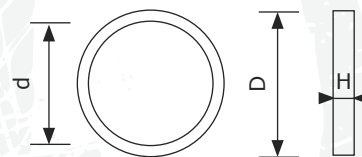

70er Abstreifer

● Metallkäfig innen

● Metallkäfig innen

● Metallkäfig außen

	d Innen Ø	D Außen Ø	H Höhe	Lagernummer
●	70 mm	80 mm	6 mm	903 070 080 006
●	70 mm	85 mm	4 mm	903 070 085 004
●	70 mm	85 mm	6 mm	903 070 085 006
●	70 mm	85 mm	7 mm	903 070 085 007

70er O-Ring

	d Innen Ø	D Außen Ø	H Höhe	Material	Lagernummer
	70 mm	80 mm	5 mm	NBR90	913 070 080 005

70er Gelenklager

● GE

● GEWK mit Seegerring-Einstich

● GEG

Bezeichnung	d Innen Ø	D Außen Ø	B	C	Lagernummer
● GE70ES-2RS	70 mm	105 mm	49 mm	40 mm	810 070 105 049
● GEWK70ES-2RS	70 mm	115 mm	85 mm	62 mm	811 070 115 085
● GEG70ES-2RS	70 mm	120 mm	70 mm	45 mm	820 070 120 070

70 mm