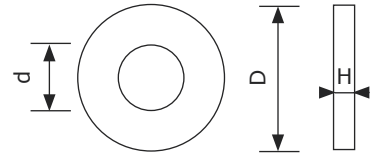

65er Ausgleichsscheiben

ST52-3*

	d Innen Ø	D Außen Ø	H Höhe	Lagernummer
●	65 mm	100 mm	2,0 mm	915 065 100 200
	65 mm	110 mm	0,5 mm	915 065 110 050
	65 mm	110 mm	1,0 mm	915 065 110 100
	65 mm	110 mm	2,0 mm	915 065 110 200
	65 mm	110 mm	3,0 mm	915 065 110 300
	65 mm	110 mm	5,0 mm	915 065 110 500
●	65 mm	110 mm	1,5 mm	915 065 110 150
●	65 mm	110 mm	2,5 mm	915 065 110 250
●	65 mm	120 mm	1,0 mm	915 065 120 100

65er Ausgleichsscheibensätze Schmal

65er Ausgleichsscheibensatz Schmal

Anzahl	d Innen Ø	D Außen Ø	H Höhe	Lagernummer
2x	65 mm	110 mm	0,5 mm	65S
2x	65 mm	110 mm	1,0 mm	
2x	65 mm	110 mm	2,0 mm	

65er Ausgleichsscheibensätze Breit

65er Ausgleichsscheibensatz Breit

Anzahl	d Innen Ø	D Außen Ø	H Höhe	Lagernummer
2x	65 mm	110 mm	3,0 mm	65B
2x	65 mm	110 mm	5,0 mm	

65er MEGA - SATZ Ausgleichsscheiben

65er MEGA - Ausgleichsscheibensatz

Anzahl	d Innen Ø	D Außen Ø	H Höhe	Lagernummer
4x	65 mm	110 mm	0,5 mm	65
4x	65 mm	110 mm	1,0 mm	
4x	65 mm	110 mm	2,0 mm	
2x	65 mm	110 mm	3,0 mm	
2x	65 mm	110 mm	5,0 mm	