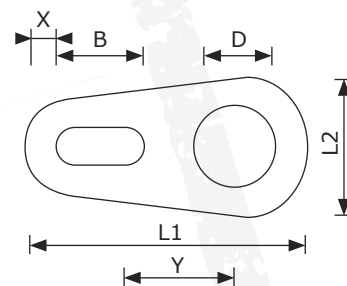

60er Laschen

● LA 00

● LA 07

● LA 08

● LA 10
ersetzt alte
LA11 LA12

Art	D Ø	L1	L2	X	Y	B	Stärke	Lagernummer
● LA 00	60 mm	160 mm	90 mm	70 mm	-	-	10 mm	901 060 160 090
● LA 07	60 mm	155 mm	110 mm	70 mm	-	-	10 mm	901 060 155 110
● LA 08	60 mm	147 mm	90 mm	71 mm	77 mm	-	10 mm	901 060 147 090
● LA 10	60 mm	158 mm	90 mm	11 mm	75 mm	32 x 58 mm	10 mm	901 060 158 090

Stiel mit **Polster Grip**

GARDEN PRO

Vollständiger Katalog unter: www.truper-tools.de/bmbe

60 mm