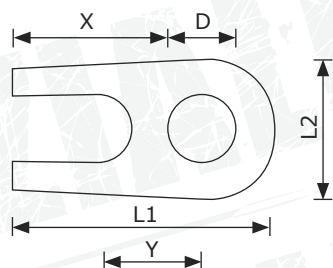

60er Laschen

● LA 00

● LA 07

● LA 08

● LA 10
ersetzt alte
LA11 LA12

Art	D Ø	L1	L2	X	Y	B	Stärke	Lagernummer
● LA 00	60 mm	160 mm	90 mm	70 mm	-	-	10 mm	901 060 160 090
● LA 07	60 mm	155 mm	110 mm	70 mm	-	-	10 mm	901 060 155 110
● LA 08	60 mm	147 mm	90 mm	71 mm	77 mm	-	10 mm	901 060 147 090
● LA 10	60 mm	158 mm	90 mm	11 mm	75 mm	32 x 58 mm	10 mm	901 060 158 090