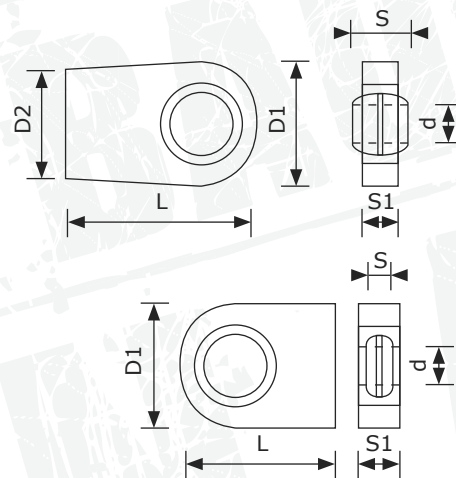

## 60er Gelenklager

● GE

● GEEM mit Seegerring-Einstich

● GEG

● GEWK mit Seegerring-Einstich

Bezeichnung	d Innen Ø	D Außen Ø	B	C	Lagernummer
● GE60ES-2RS	60 mm	90 mm	44 mm	36 mm	810 060 090 044
● GEG60ES-2RS	60 mm	105 mm	63 mm	40 mm	820 060 105 063
● GEEM60ES-2RS	60 mm	90 mm	54 mm	36 mm	812 060 090 054
● GEWK60ES-2RS	60 mm	100 mm	72 mm	56 mm	811 060 100 072

## 60er Gelenkkopf

● WSC

● WGAS

● WAPR

● WSN

Bezeichnung	d	D1	D2	L	S1 Guss	S Lager	Gewinde	Lagernummer
● WS60C	60 mm	135 mm	70 mm	167,5 mm	38 mm	44 mm	-	WS60C
● WS60N	60 mm	140 mm	-	170 mm	50 mm	44 mm	-	WS60N
● WGAS60	60 mm	130 mm	118 mm	240 mm	50 mm	44 mm	M64x3	WGAS60
● WAPR60S	60 mm	160 mm	134 mm	230 mm	38 mm	44 mm	M42x2	WAPR60S