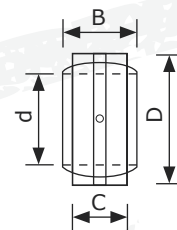

## 60er Gelenklager

● GE

● GEEM mit Seegerring-Einstich

● GEG

● GEWK mit Seegerring-Einstich

Bezeichnung	d Innen Ø	D Außen Ø	B	C	Lagernummer
● GE60ES-2RS	60 mm	90 mm	44 mm	36 mm	810 060 090 044
● GEG60ES-2RS	60 mm	105 mm	63 mm	40 mm	820 060 105 063
● GEEM60ES-2RS	60 mm	90 mm	54 mm	36 mm	812 060 090 054
● GEWK60ES-2RS	60 mm	100 mm	72 mm	56 mm	811 060 100 072

## 60er Gelenkkopf

● WSC

● WGAS

● WAPR

● WSN

Bezeichnung	d	D1	D2	L	S1 Guss	S Lager	Gewinde	Lagernummer
● WS60C	60 mm	135 mm	70 mm	167,5 mm	38 mm	44 mm	-	WS60C
● WS60N	60 mm	140 mm	-	170 mm	50 mm	44 mm	-	WS60N
● WGAS60	60 mm	130 mm	118 mm	240 mm	50 mm	44 mm	M64x3	WGAS60
● WAPR60S	60 mm	160 mm	134 mm	230 mm	38 mm	44 mm	M42x2	WAPR60S