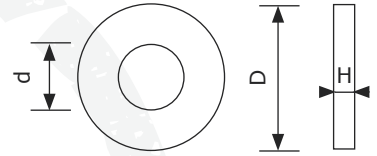

60er Ausgleichsscheiben

● ST52-3*

● Verschleißscheibe**

	d Innen Ø	D Außen Ø	H Höhe	Lagernummer
● ●	60 mm	75 mm	1,0 mm	915 060 075 100
● ●	60 mm	75 mm	1,5 mm	915 060 075 150
● ●	60 mm	75 mm	2,0 mm	915 060 075 200
●	60 mm	110 mm	0,5 mm	915 060 110 050
●	60 mm	110 mm	1,0 mm	915 060 110 100
●	60 mm	110 mm	2,0 mm	915 060 110 200
●	60 mm	110 mm	3,0 mm	915 060 110 300
● ●	60 mm	110 mm	2,0 mm	916 060 110 200
●	60 mm	110 mm	5,0 mm	915 060 110 500
● ●	60 mm	120 mm	2,0 mm	915 060 120 200
● ●	60 mm	120 mm	3,0 mm	915 060 120 300

60er Ausgleichsscheibensätze Schmal

60er Ausgleichsscheibensatz Schmal

Anzahl	d Innen Ø	D Außen Ø	H Höhe	Lagernummer
2x	60 mm	110 mm	0,5 mm	60S
2x	60 mm	110 mm	1,0 mm	
2x	60 mm	110 mm	2,0 mm	

60er Ausgleichsscheibensätze Breit

60er Ausgleichsscheibensatz Breit

Anzahl	d Innen Ø	D Außen Ø	H Höhe	Lagernummer
2x	60 mm	110 mm	3,0 mm	60B
2x	60 mm	110 mm	5,0 mm	

60er MEGA - SATZ Ausgleichsscheiben

60er MEGA - Ausgleichsscheibensatz

Anzahl	d Innen Ø	D Außen Ø	H Höhe	Lagernummer
4x	60 mm	110 mm	0,5 mm	60
4x	60 mm	110 mm	1,0 mm	
4x	60 mm	110 mm	2,0 mm	
2x	60 mm	110 mm	3,0 mm	
2x	60 mm	110 mm	5,0 mm	