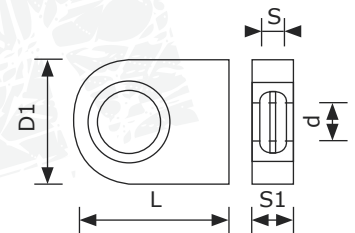

50er Rillenkugellager

Bezeichnung	d Innen Ø	D Außen Ø	L Länge/Höhe	Lagernummer
6010.2RS	50 mm	80 mm	16 mm	825 050 080 016
6210.2RS	50 mm	90 mm	20 mm	825 050 090 020
6310.2RS	50 mm	110 mm	27 mm	825 050 110 027

50er Gelenklager

● GE

● GEEM mit
Seegerring-Einstich

● GEG

Bezeichnung	d Innen Ø	D Außen Ø	B	C	Lagernummer
● GE50ES-2RS	50 mm	75 mm	35 mm	28 mm	810 050 075 035
● GEG50ES-2RS	50 mm	90 mm	56 mm	36 mm	820 050 090 056
● GEEM50ES-2RS	50 mm	75 mm	43 mm	28 mm	812 050 075 043

50er Gelenkkopf

● WSC

● WGAS

● WAPR

● WSN

Bezeichnung	d	D1	D2	L	S1 Guss	S Lager	Gewinde	Lagernummer
● WS50C	50 mm	112 mm	62 mm	144 mm	30 mm	35 mm	-	WS50C
● WS50N	50 mm	123 mm	-	149,5 mm	40 mm	35 mm	-	WS50N
● WGAS50	50 mm	116 mm	89 mm	198 mm	40 mm	35 mm	M50x3	WGAS50
● WAPR50S	50 mm	120 mm	105 mm	190 mm	30 mm	35 mm	M33x2	WAPR50S