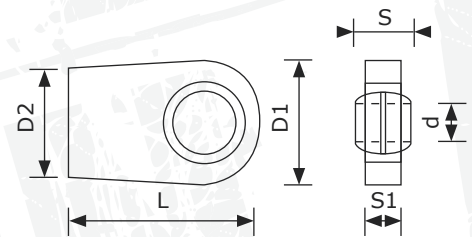

50er Rillenkugellager

Bezeichnung	d Innen Ø	D Außen Ø	L Länge/Höhe	Lagernummer
6010.2RS	50 mm	80 mm	16 mm	825 050 080 016
6210.2RS	50 mm	90 mm	20 mm	825 050 090 020
6310.2RS	50 mm	110 mm	27 mm	825 050 110 027

50er Gelenklager

● GE

● GEEM mit
Seegerring-Einstich

● GEG

Bezeichnung	d Innen Ø	D Außen Ø	B	C	Lagernummer
● GE50ES-2RS	50 mm	75 mm	35 mm	28 mm	810 050 075 035
● GEG50ES-2RS	50 mm	90 mm	56 mm	36 mm	820 050 090 056
● GEEM50ES-2RS	50 mm	75 mm	43 mm	28 mm	812 050 075 043

50er Gelenkkopf

● WSC

● WGAS

● WAPR

● WSN

Bezeichnung	d	D1	D2	L	S1 Guss	S Lager	Gewinde	Lagernummer
● WS50C	50 mm	112 mm	62 mm	144 mm	30 mm	35 mm	-	WS50C
● WS50N	50 mm	123 mm	-	149,5 mm	40 mm	35 mm	-	WS50N
● WGAS50	50 mm	116 mm	89 mm	198 mm	40 mm	35 mm	M50x3	WGAS50
● WAPR50S	50 mm	120 mm	105 mm	190 mm	30 mm	35 mm	M33x2	WAPR50S