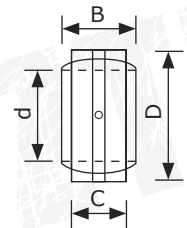

50er Rillenkugellager

Bezeichnung	d Innen Ø	D Außen Ø	L Länge/Höhe	Lagernummer
6010.2RS	50 mm	80 mm	16 mm	825 050 080 016
6210.2RS	50 mm	90 mm	20 mm	825 050 090 020
6310.2RS	50 mm	110 mm	27 mm	825 050 110 027

50er Gelenklager

● GE

● GEEM mit
Seegerring-Einstich

● GEG

Bezeichnung	d Innen Ø	D Außen Ø	B	C	Lagernummer
● GE50ES-2RS	50 mm	75 mm	35 mm	28 mm	810 050 075 035
● GEG50ES-2RS	50 mm	90 mm	56 mm	36 mm	820 050 090 056
● GEEM50ES-2RS	50 mm	75 mm	43 mm	28 mm	812 050 075 043

50er Gelenkkopf

● WSC

● WGAS

● WAPR

● WSN

Bezeichnung	d	D1	D2	L	S1 Guss	S Lager	Gewinde	Lagernummer
● WS50C	50 mm	112 mm	62 mm	144 mm	30 mm	35 mm	-	WS50C
● WS50N	50 mm	123 mm	-	149,5 mm	40 mm	35 mm	-	WS50N
● WGAS50	50 mm	116 mm	89 mm	198 mm	40 mm	35 mm	M50x3	WGAS50
● WAPR50S	50 mm	120 mm	105 mm	190 mm	30 mm	35 mm	M33x2	WAPR50S