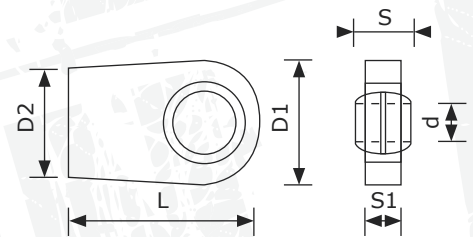

50er Rillenkugellager

Bezeichnung	d Innen Ø	D Außen Ø	L Länge/Höhe	Lagernummer
6010.2RS	50 mm	80 mm	16 mm	825 050 080 016
6210.2RS	50 mm	90 mm	20 mm	825 050 090 020
6310.2RS	50 mm	110 mm	27 mm	825 050 110 027

50er Gelenklager

● GE

● GEEM mit
Seegerring-Einstich

● GEG

Bezeichnung	d Innen Ø	D Außen Ø	B	C	Lagernummer
● GE50ES-2RS	50 mm	75 mm	35 mm	28 mm	810 050 075 035
● GEG50ES-2RS	50 mm	90 mm	56 mm	36 mm	820 050 090 056
● GEEM50ES-2RS	50 mm	75 mm	43 mm	28 mm	812 050 075 043

50er Gelenkkopf

● WSC

● WGAS

● WAPR

● WSN

Bezeichnung	d	D1	D2	L	S1 Guss	S Lager	Gewinde	Lagernummer
● WS50C	50 mm	112 mm	62 mm	144 mm	30 mm	35 mm	-	WS50C
● WS50N	50 mm	123 mm	-	149,5 mm	40 mm	35 mm	-	WS50N
● WGAS50	50 mm	116 mm	89 mm	198 mm	40 mm	35 mm	M50x3	WGAS50
● WAPR50S	50 mm	120 mm	105 mm	190 mm	30 mm	35 mm	M33x2	WAPR50S