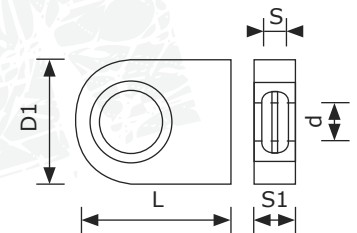

50er Rillenkugellager

Bezeichnung	d Innen Ø	D Außen Ø	L Länge/Höhe	Lagernummer
6010.2RS	50 mm	80 mm	16 mm	825 050 080 016
6210.2RS	50 mm	90 mm	20 mm	825 050 090 020
6310.2RS	50 mm	110 mm	27 mm	825 050 110 027

50er Gelenklager

● GE

● GEEM mit
Seegerring-Einstich

● GEG

Bezeichnung	d Innen Ø	D Außen Ø	B	C	Lagernummer
● GE50ES-2RS	50 mm	75 mm	35 mm	28 mm	810 050 075 035
● GEG50ES-2RS	50 mm	90 mm	56 mm	36 mm	820 050 090 056
● GEEM50ES-2RS	50 mm	75 mm	43 mm	28 mm	812 050 075 043

50er Gelenkkopf

● WSC

● WGAS

● WAPR

● WSN

Bezeichnung	d	D1	D2	L	S1 Guss	S Lager	Gewinde	Lagernummer
● WS50C	50 mm	112 mm	62 mm	144 mm	30 mm	35 mm	-	WS50C
● WS50N	50 mm	123 mm	-	149,5 mm	40 mm	35 mm	-	WS50N
● WGAS50	50 mm	116 mm	89 mm	198 mm	40 mm	35 mm	M50x3	WGAS50
● WAPR50S	50 mm	120 mm	105 mm	190 mm	30 mm	35 mm	M33x2	WAPR50S