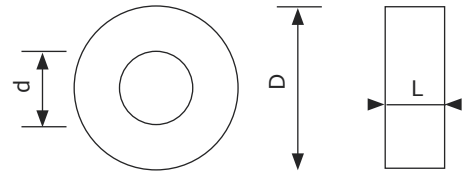

50er Rillenkugellager

Bezeichnung	d Innen Ø	D Außen Ø	L Länge/Höhe	Lagernummer
6010.2RS	50 mm	80 mm	16 mm	825 050 080 016
6210.2RS	50 mm	90 mm	20 mm	825 050 090 020
6310.2RS	50 mm	110 mm	27 mm	825 050 110 027

50er Gelenklager

● GE

● GEEM mit
Seegerring-Einstich

● GEG

Bezeichnung	d Innen Ø	D Außen Ø	B	C	Lagernummer
● GE50ES-2RS	50 mm	75 mm	35 mm	28 mm	810 050 075 035
● GEG50ES-2RS	50 mm	90 mm	56 mm	36 mm	820 050 090 056
● GEEM50ES-2RS	50 mm	75 mm	43 mm	28 mm	812 050 075 043

50er Gelenkkopf

● WSC

● WGAS

● WAPR

● WSN

Bezeichnung	d	D1	D2	L	S1 Guss	S Lager	Gewinde	Lagernummer
● WS50C	50 mm	112 mm	62 mm	144 mm	30 mm	35 mm	-	WS50C
● WS50N	50 mm	123 mm	-	149,5 mm	40 mm	35 mm	-	WS50N
● WGAS50	50 mm	116 mm	89 mm	198 mm	40 mm	35 mm	M50x3	WGAS50
● WAPR50S	50 mm	120 mm	105 mm	190 mm	30 mm	35 mm	M33x2	WAPR50S