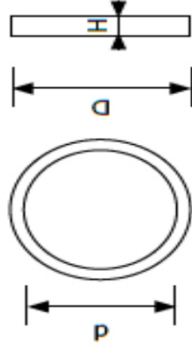

5.1/4"er Abstreifer

Metallkäfig außen

d	D	H	Lagernummer
Innen Ø	Außen Ø	Höhe	
5.1/4" (133,35 mm)	6" (152,4 mm)	5/16" (8 mm)	907 133 152 008