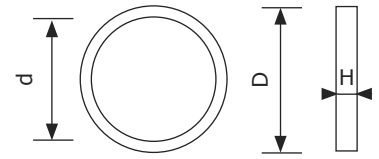

45er Abstreifer

● Metallkäfig innen

● Metallkäfig innen

● Metallkäfig außen

	d Innen Ø	D Außen Ø	H Höhe	Lagernummer
●	45 mm	55 mm	4 mm	903 045 055 004
●	45 mm	60 mm	6 mm	903 045 060 006
●	45 mm	60 mm	7/10 mm	903 045 060 007
●	45 mm	62 mm	8 mm	903 045 062 008

45er O-Ring

	d Innen Ø	D Außen Ø	H Höhe	Material	Lagernummer
	45 mm	55 mm	5 mm	NBR90	913 045 055 005

WIR HABEN AUCH EINE VIELZAHL TURAS AUF LAGER