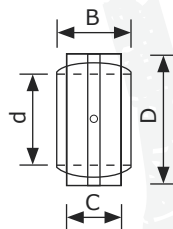

## 40er Rillenkugellager

Bezeichnung	d Innen Ø	D Außen Ø	L Länge/Höhe	Lagernummer
6008.2RS	40 mm	68 mm	15 mm	825 040 068 015
6208.2RS	40 mm	80 mm	18 mm	825 040 080 018
6308.2RS	40 mm	90 mm	23 mm	825 040 090 023

## 40er Gelenklager

● GE

● GEEM mit  
Seegerring-Einstich

● GEG

● GEEW

Bezeichnung	d Innen Ø	D Außen Ø	B	C	Lagernummer
● GE40ES-2RS	40 mm	62 mm	28 mm	22 mm	810 040 062 028
● GEG40ES-2RS	40 mm	68 mm	40 mm	25 mm	820 040 068 040
● GEEM40ES-2RS	40 mm	62 mm	38 mm	22 mm	812 040 062 038
● GEEW40ES	40 mm	62 mm	40 mm	22 mm	811 040 062 040

40 mm

*Sagt den Leuten nicht, wie gut ihr die Güter macht,  
sagt ihnen, wie gut eure Güter sie machen*

**Wacker/Neuson, Kramer? [www.bmbe.eu](http://www.bmbe.eu)**