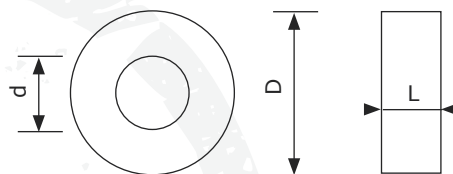

## 40er Rillenkugellager

Bezeichnung	d Innen Ø	D Außen Ø	L Länge/Höhe	Lagernummer
6008.2RS	40 mm	68 mm	15 mm	825 040 068 015
6208.2RS	40 mm	80 mm	18 mm	825 040 080 018
6308.2RS	40 mm	90 mm	23 mm	825 040 090 023

## 40er Gelenklager

● GE

● GEEM mit  
Seegerring-Einstich

● GEG

● GEEW

Bezeichnung	d Innen Ø	D Außen Ø	B	C	Lagernummer
● GE40ES-2RS	40 mm	62 mm	28 mm	22 mm	810 040 062 028
● GEG40ES-2RS	40 mm	68 mm	40 mm	25 mm	820 040 068 040
● GEEM40ES-2RS	40 mm	62 mm	38 mm	22 mm	812 040 062 038
● GEEW40ES	40 mm	62 mm	40 mm	22 mm	811 040 062 040

40 mm

*Sagt den Leuten nicht, wie gut ihr die Güter macht,  
sagt ihnen, wie gut eure Güter sie machen*

**Wacker/Neuson, Kramer? [www.bmbe.eu](http://www.bmbe.eu)**