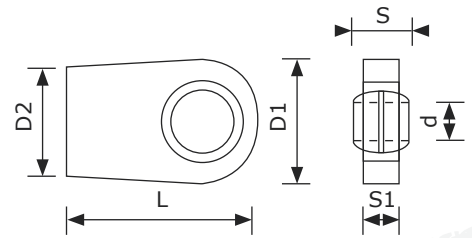

40er Gelenkkopf

● WSC

● WGAS

● WAPR

● WSN

Bezeichnung	d	D1	D2	L	S1 Guss	S Lager	Gewinde	Lagernummer
● WS40C	40 mm	92 mm	52 mm	115 mm	23 mm	28 mm	-	WS40C
● WS40N	40 mm	100 mm	-	119 mm	35 mm	28 mm	-	WS40N
● WGAS40	40 mm	94 mm	78 mm	155 mm	35 mm	28 mm	M39x3	WGAS40
● WAPR40S	40 mm	100 mm	90 mm	155 mm	23 mm	28 mm	M27x2	WAPR40S