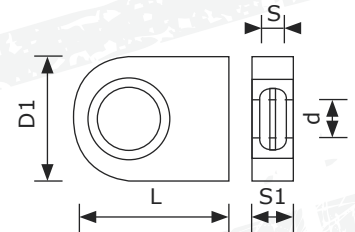

40er Gelenkkopf

● WSC

● WGAS

● WAPR

● WSN

Bezeichnung	d	D1	D2	L	S1 Guss	S Lager	Gewinde	Lagernummer
● WS40C	40 mm	92 mm	52 mm	115 mm	23 mm	28 mm	-	WS40C
● WS40N	40 mm	100 mm	-	119 mm	35 mm	28 mm	-	WS40N
● WGAS40	40 mm	94 mm	78 mm	155 mm	35 mm	28 mm	M39x3	WGAS40
● WAPR40S	40 mm	100 mm	90 mm	155 mm	23 mm	28 mm	M27x2	WAPR40S