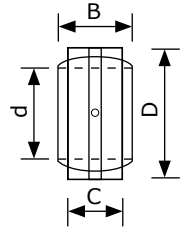

3"er Gelenklager

Bezeichnung	d Innen Ø	D Außen Ø	B	C	Lagernummer
GEZ 76 ES-2RS	3" (76,2 mm)	4,75" (120,65 mm)	2,625" (66,67 mm)	2,25" (57,15 mm)	814 076 121 067

BMBE

ING. ERSATZTEILSPEZIALIST
FÜR BAUMASCHINEN
VON A BIS Z

**MESSER / ZÄHNE
ANBAUGERÄTE**

3" (76,2 mm)