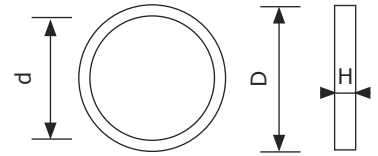

36er Abstreifer

Metallkäfig innen

d
Innen Ø

36 mm

D
Außen Ø

45 mm

H
Höhe

4 mm

Lagernummer

903 036 045 004

36er Ausgleichsscheiben

ST52-3*

d
Innen Ø

36 mm

D
Außen Ø

60 mm

H
Höhe

0,5 mm

Lagernummer

915 036 060 050

36 mm

60 mm

1,0 mm

915 036 060 100