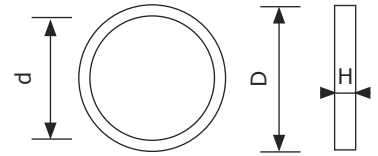

### 36er Abstreifer

Metallkäfig innen

**d**  
Innen Ø

36 mm

**D**  
Außen Ø

45 mm

**H**  
Höhe

4 mm

### 36er Ausgleichsscheiben

ST52-3\*

**d**  
Innen Ø

36 mm

**D**  
Außen Ø

60 mm

**H**  
Höhe

0,5 mm

**Lagernummer**

915 036 060 050

36 mm

60 mm

1,0 mm

915 036 060 100

36 mm

60 mm