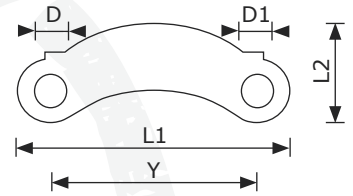

35er Sonderbolzen Kubota

Ø	A	B	C	K	L	L1	O	P	Q	Lagernummer
35 mm	65 mm	55 mm	15 mm	5 mm	245 mm	270 mm	115 mm	50 mm	25x13 mm	943 035 245 000

35er Laschen

Art	D Ø	L1	L2	X	Y	B	Stärke	Lagernummer
● LA 00	35 mm	100 mm	70 mm	42 mm	-	-	8 mm	901 035 100 070
● LA 02	35 mm	47 mm	40 mm	6 mm	-	-	8 mm	901 035 047 040
● LA 03	35 mm	50 mm	40 mm	7 mm	-	-	8 mm	901 035 050 040
● LA 04	35 mm	95 mm	45 mm	12 mm	56 mm	22 mm	8 mm	901 035 095 045
● LA 05	35 mm	80 mm	50 mm	11 mm	40 mm	18 mm	8 mm	901 035 080 050

Schmiernippel M10 im Lieferumfang enthalten! Zusätzliche Schmiernippel auf Seite 40
 Laschen nicht gehärtet! Material ST52-3

35er Schwinge (Bananen)

Bezeichnung	D	D1	L2	L1	Y	Lagernummer
Schwinge	35 mm	35 mm	85 mm	249 mm	195 mm	443 035 035 195