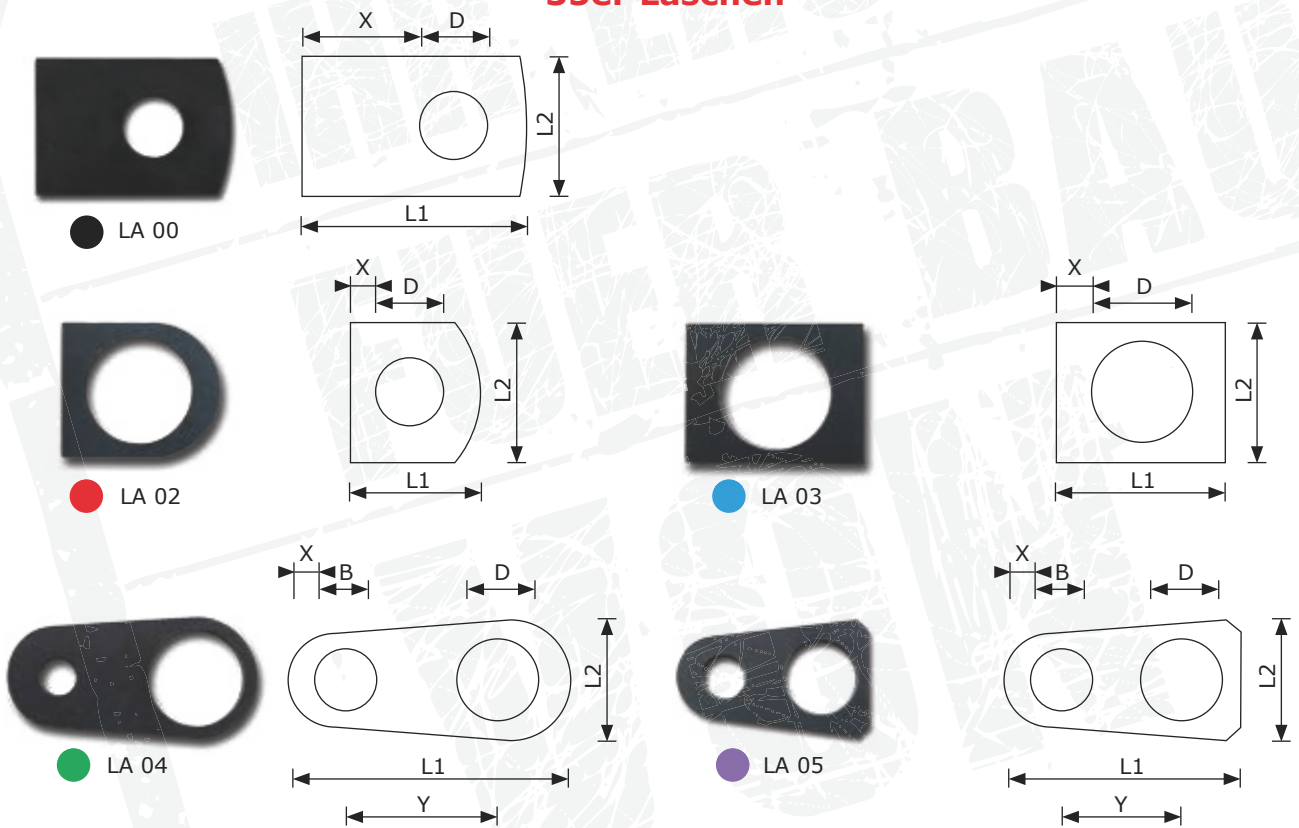

35er Sonderbolzen Kubota

Ø	A	B	C	K	L	L1	O	P	Q	Lagernummer
35 mm	65 mm	55 mm	15 mm	5 mm	245 mm	270 mm	115 mm	50 mm	25x13 mm	943 035 245 000

35er Laschen

Art	D Ø	L1	L2	X	Y	B	Stärke	Lagernummer
● LA 00	35 mm	100 mm	70 mm	42 mm	-	-	8 mm	901 035 100 070
● LA 02	35 mm	47 mm	40 mm	6 mm	-	-	8 mm	901 035 047 040
● LA 03	35 mm	50 mm	40 mm	7 mm	-	-	8 mm	901 035 050 040
● LA 04	35 mm	95 mm	45 mm	12 mm	56 mm	22 mm	8 mm	901 035 095 045
● LA 05	35 mm	80 mm	50 mm	11 mm	40 mm	18 mm	8 mm	901 035 080 050

Schmiernippel M10 im Lieferumfang enthalten! Zusätzliche Schmiernippel auf Seite 40
 Laschen nicht gehärtet! Material ST52-3

35er Schwinge (Bananen)

Bezeichnung	D	D1	L2	L1	Y	Lagernummer
Schwinge	35 mm	35 mm	85 mm	249 mm	195 mm	443 035 035 195