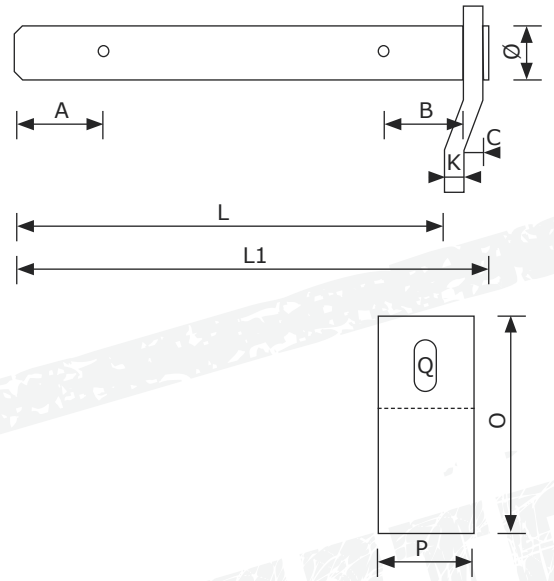

35er Sonderbolzen Kubota

Ø	A	B	C	K	L	L1	O	P	Q	Lagernummer
35 mm	65 mm	55 mm	15 mm	5 mm	245 mm	270 mm	115 mm	50 mm	25x13 mm	943 035 245 000

35er Laschen

Art	D Ø	L1	L2	X	Y	B	Stärke	Lagernummer
● LA 00	35 mm	100 mm	70 mm	42 mm	-	-	8 mm	901 035 100 070
● LA 02	35 mm	47 mm	40 mm	6 mm	-	-	8 mm	901 035 047 040
● LA 03	35 mm	50 mm	40 mm	7 mm	-	-	8 mm	901 035 050 040
● LA 04	35 mm	95 mm	45 mm	12 mm	56 mm	22 mm	8 mm	901 035 095 045
● LA 05	35 mm	80 mm	50 mm	11 mm	40 mm	18 mm	8 mm	901 035 080 050

Schmiernippel M10 im Lieferumfang enthalten! Zusätzliche Schmiernippel auf Seite 40
 Laschen nicht gehärtet! Material ST52-3

35er Schwinge (Bananen)

Bezeichnung	D	D1	L2	L1	Y	Lagernummer
Schwinge	35 mm	35 mm	85 mm	249 mm	195 mm	443 035 035 195

Zündschlösser/Schlüssel bei uns auf Lager

35 mm