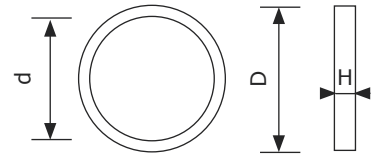

32er Abstreifer

Metallkufig innen

d
Innen \emptyset

32 mm

D
Außen \emptyset

40 mm

H
Höhe

4 mm

0,5 mm

Lagernummer

915 032 060 050

32 mm

1,0 mm

915 032 060 100

32 mm

2,0 mm