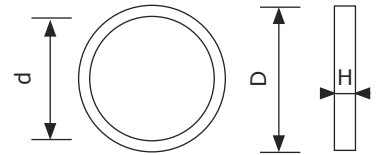

### 32er Abstreifer

Metallkufig innen

**d**  
Innen  $\emptyset$

32 mm

**D**  
Auen  $\emptyset$

40 mm

**H**  
Hohe

4 mm

### 32er Ausgleichsscheiben

**d**  
Innen  $\emptyset$

32 mm

**D**  
Auen  $\emptyset$

60 mm

**H**  
Hohe

0,5 mm

**Lagernummer**