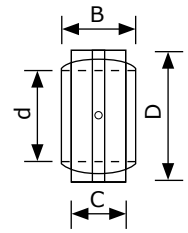

2"er Gelenklager

Bezeichnung	d Innen Ø	D Außen Ø	B	C	Lagernummer
GEZ 50 ES-2RS	2" (50,8 mm)	3,187" (80,96 mm)	1,75" (44,5 mm)	1,5" (38,1 mm)	814 051 081 044

BMBE

IHR ERSATZTEILSPEZIALIST
FÜR BAUMASCHINEN
VON A BIS Z