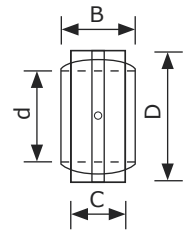

2,5"er Gelenklager

Bezeichnung	d Innen Ø	D Außen Ø	B	C	Lagernummer
GEZ 63 ES-2RS	2,5" (63,5 mm)	3,937" (100,01 mm)	2,187" (55,5 mm)	1,875" (47,62 mm)	814 064 100 056

2.5/8"er Abstreifer

Metallkäfig außen

d Innen Ø	D Außen Ø	H Höhe	Lagernummer
2.5/8" (67,16 mm)	3,1/8" (79,73 mm)	1/4" (6,35 mm)	907 067 080 006

**QUALITATIV HOCHWERTIGER
MESSERSTAHL
IN DIVERSEN VARIANTEN**