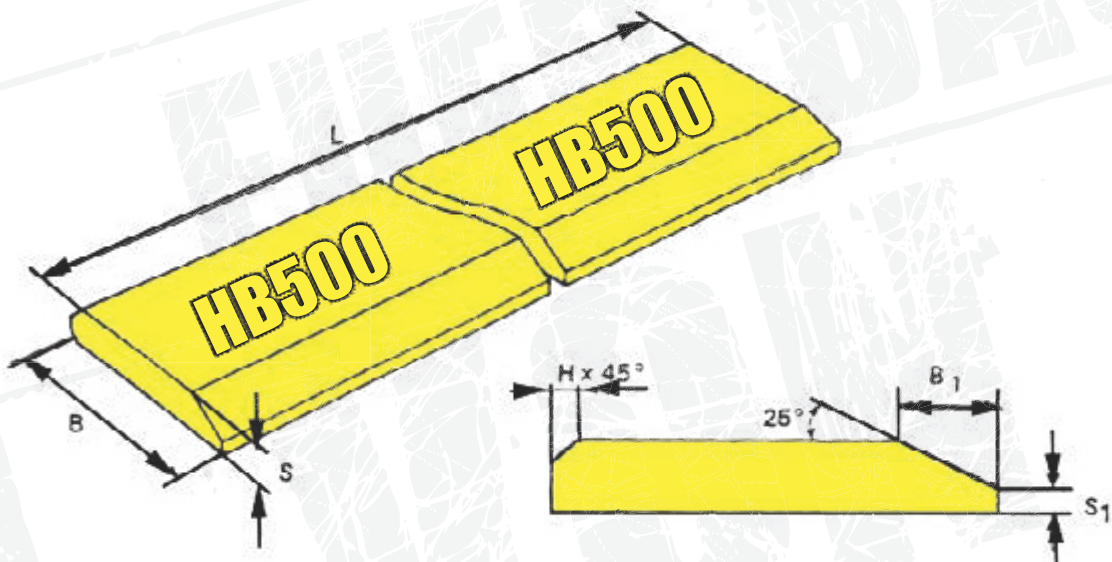

2,5"er Gelenklager

Bezeichnung	d Innen Ø	D Außen Ø	B	C	Lagernummer
GEZ 63 ES-2RS	2,5" (63,5 mm)	3,937" (100,01 mm)	2,187" (55,5 mm)	1,875" (47,62 mm)	814 064 100 056

2.5/8"er Abstreifer

Metallkäfig außen

d Innen Ø	D Außen Ø	H Höhe	Lagernummer
2.5/8" (67,16 mm)	3,1/8" (79,73 mm)	1/4" (6,35 mm)	907 067 080 006

**QUALITATIV HOCHWERTIGER
MESSERSTAHL
IN DIVERSEN VARIANTEN**