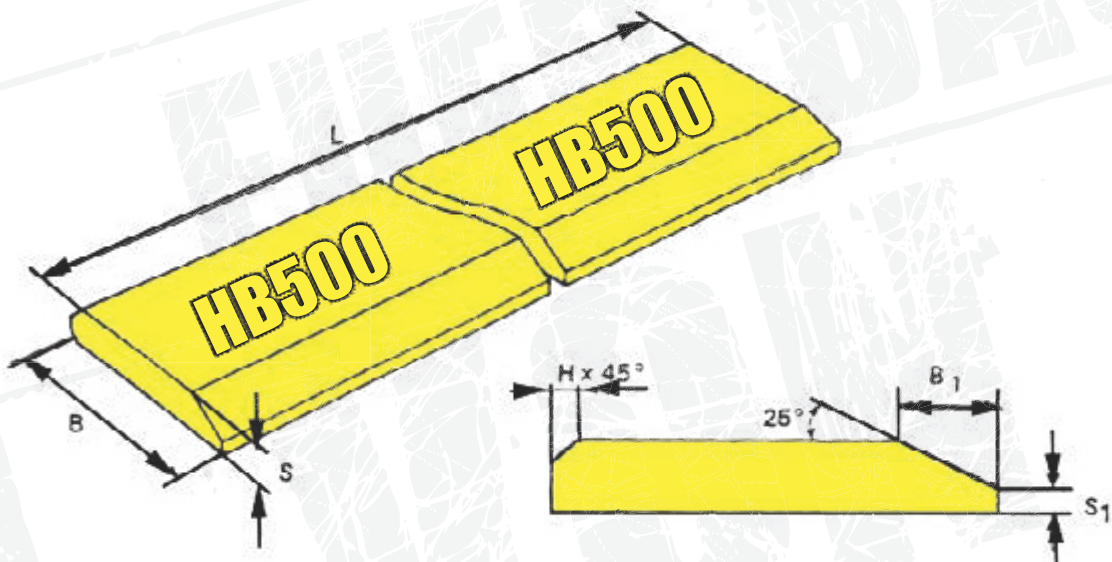

## 2,5"er Gelenklager

Bezeichnung	d Innen Ø	D Außen Ø	B	C	Lagernummer
GEZ 63 ES-2RS	2,5" (63,5 mm)	3,937" (100,01 mm)	2,187" (55,5 mm)	1,875" (47,62 mm)	814 064 100 056

## 2.5/8"er Abstreifer

Metallkäfig außen

d Innen Ø	D Außen Ø	H Höhe	Lagernummer
2.5/8" (67,16 mm)	3,1/8" (79,73 mm)	1/4" (6,35 mm)	907 067 080 006

**QUALITATIV HOCHWERTIGER  
MESSERSTAHL  
IN DIVERSEN VARIANTEN**