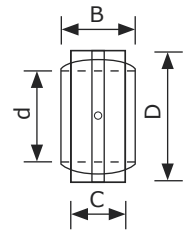

## 2,5"er Gelenklager

Bezeichnung	d Innen Ø	D Außen Ø	B	C	Lagernummer
GEZ 63 ES-2RS	2,5" (63,5 mm)	3,937" (100,01 mm)	2,187" (55,5 mm)	1,875" (47,62 mm)	814 064 100 056

## 2.5/8"er Abstreifer

Metallkäfig außen

d Innen Ø	D Außen Ø	H Höhe	Lagernummer
2.5/8" (67,16 mm)	3,1/8" (79,73 mm)	1/4" (6,35 mm)	907 067 080 006

**QUALITATIV HOCHWERTIGER  
MESSERSTAHL  
IN DIVERSEN VARIANTEN**