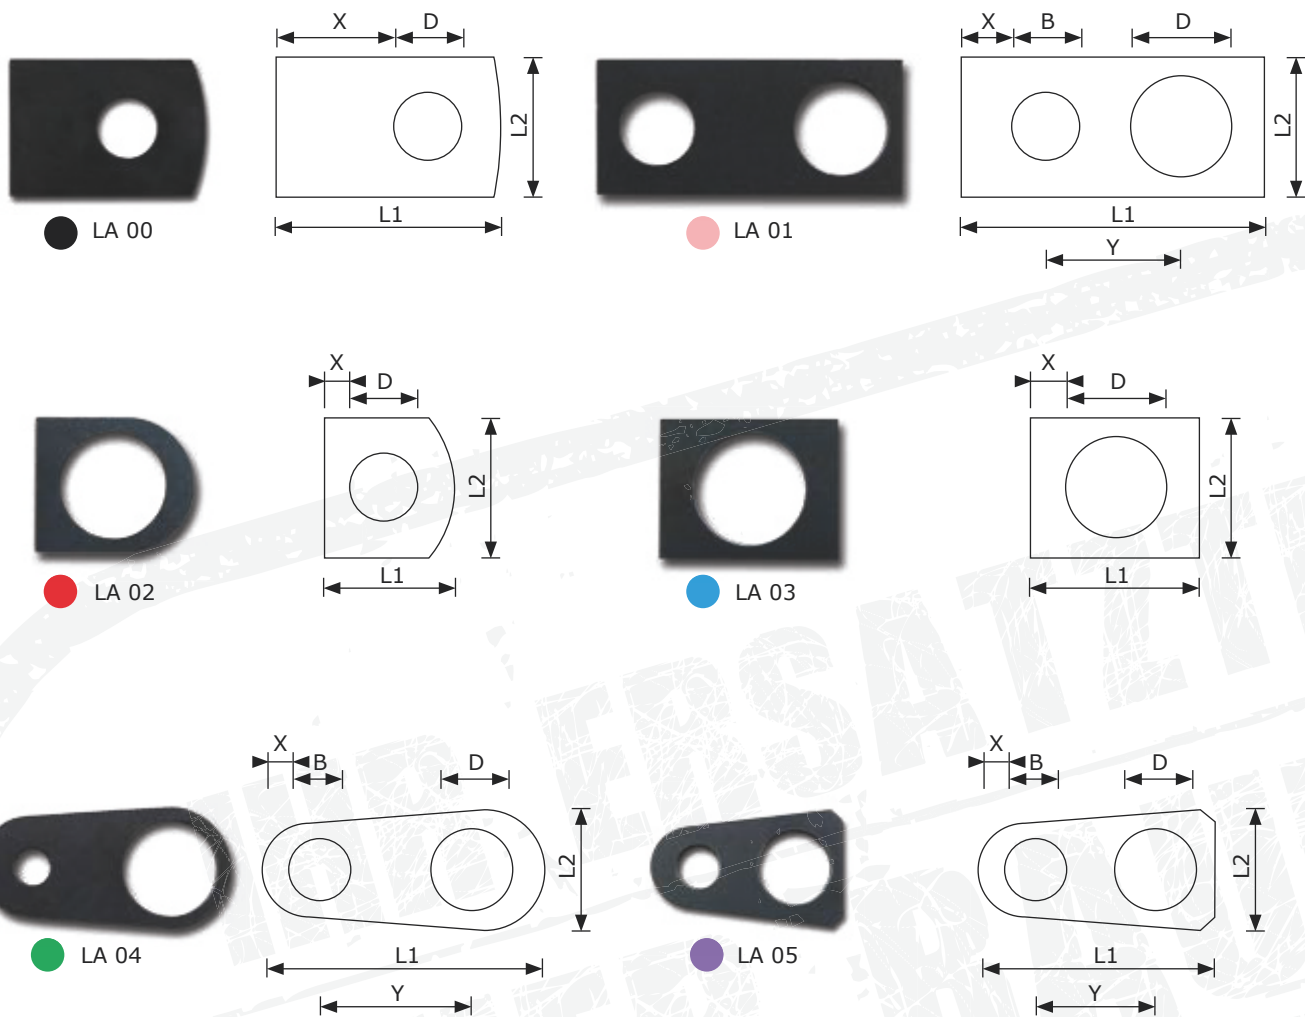

30er Laschen für 1" verwendbar

Art	D Ø	L1	L2	X	Y	B	Stärke	Lagernummer
● LA 00	1" (25,4 mm)	100 mm	70 mm	56 mm	-	-	6 mm	901 026 100 070
● LA 00	30 mm	100 mm	70 mm	44 mm	-	-	8 mm	901 030 100 070
● LA 01	30 mm	100 mm	45 mm	8 mm	62 mm	24 mm	8 mm	901 030 100 045
● LA 02	30 mm	47 mm	40 mm	8 mm	-	-	8 mm	901 030 047 040
● LA 03	30 mm	50 mm	40 mm	10 mm	-	-	8 mm	901 030 050 040
● LA 04	1" (25,4 mm)	77 mm	40 mm	10 mm	35 mm	12 mm	6 mm	901 026 077 040
● LA 04	30 mm	77 mm	40 mm	11 mm	45 mm	12 mm	8 mm	901 030 077 040
● LA 05	30 mm	80 mm	50 mm	11 mm	40 mm	18 mm	8 mm	901 030 080 050