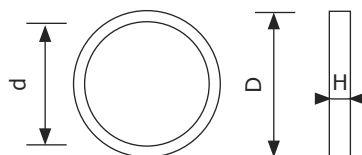

120er Abstreifer

Metallkäfig außen

d
Innen Ø

120 mm

D
Außen Ø

135 mm

H
Höhe

4 mm

H
Höhe

1,0 mm

Lagernummer

915 120 190 100

120 mm

190 mm

2,0 mm

915 120 190 200

● 120 mm

210 mm

4,0 mm

915 120 210 400

● 120 mm

210 mm

5,0 mm

915 120 210 500