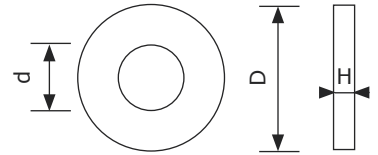

## 100er Ausgleichsscheiben

ST52-3\*

	d Innen Ø	D Außen Ø	H Höhe	Lagernummer
	100 mm	145 mm	1,0 mm	915 100 145 100
	100 mm	145 mm	2,0 mm	915 100 145 200
	100 mm	145 mm	3,0 mm	915 100 145 300
	100 mm	145 mm	5,0 mm	915 100 145 500
●	100 mm	145 mm	4,0 mm	915 100 145 400
●	100 mm	190 mm	1,0 mm	915 100 190 100
●	100 mm	190 mm	2,0 mm	915 100 190 200
●	100 mm	190 mm	3,0 mm	915 100 190 300
●	100 mm	190 mm	5,0 mm	915 100 190 500

### 100er Ausgleichsscheibensatz Schmal

Anzahl	d Innen Ø	D Außen Ø	H Höhe	Lagernummer
2x	100 mm	145 mm	1,0 mm	<b>100S</b>
2x	100 mm	145 mm	2,0 mm	

### 100er Ausgleichsscheibensatz Breit

Anzahl	d Innen Ø	D Außen Ø	H Höhe	Lagernummer
2x	100 mm	145 mm	3,0 mm	<b>100B</b>
2x	100 mm	145 mm	5,0 mm	