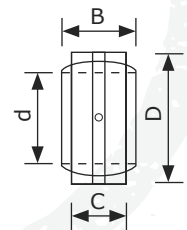

100er Abstreifer

● Metallkäfig innen

● Metallkäfig außen

	d Innen Ø	D Außen Ø	H Höhe	Lagernummer
●	100 mm	115 mm	4 mm	903 100 115 004
●	100 mm	115 mm	7 mm	903 100 115 007
●	100 mm	120 mm	9,5 mm	903 100 120 009

100er O-Ring

	d Innen Ø	D Außen Ø	H Höhe	Material	Lagernummer
	100 mm	110 mm	5 mm	NBR90	913 100 110 005

100er Gelenklager

GE

Bezeichnung	d Innen Ø	D Außen Ø	B	C	Lagernummer
GE100ES-2RS	100 mm	150 mm	70 mm	55 mm	810 100 150 070

100 mm