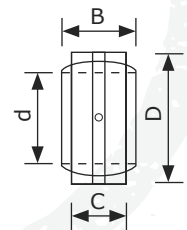

100er Abstreifer

● Metallkäfig innen

● Metallkäfig außen

| | d Innen Ø | D Außen Ø | H Höhe | Lagernummer |
|---|---------------------|---------------------|------------------|--------------------|
| ● | 100 mm | 115 mm | 4 mm | 903 100 115 004 |
| ● | 100 mm | 115 mm | 7 mm | 903 100 115 007 |
| ● | 100 mm | 120 mm | 9,5 mm | 903 100 120 009 |

100er O-Ring

| | d Innen Ø | D Außen Ø | H Höhe | Material | Lagernummer |
|--|---------------------|---------------------|------------------|-----------------|--------------------|
| | 100 mm | 110 mm | 5 mm | NBR90 | 913 100 110 005 |

100er Gelenklager

GE

| Bezeichnung | d Innen Ø | D Außen Ø | B | C | Lagernummer |
|--------------------|---------------------|---------------------|----------|----------|--------------------|
| GE100ES-2RS | 100 mm | 150 mm | 70 mm | 55 mm | 810 100 150 070 |

100 mm