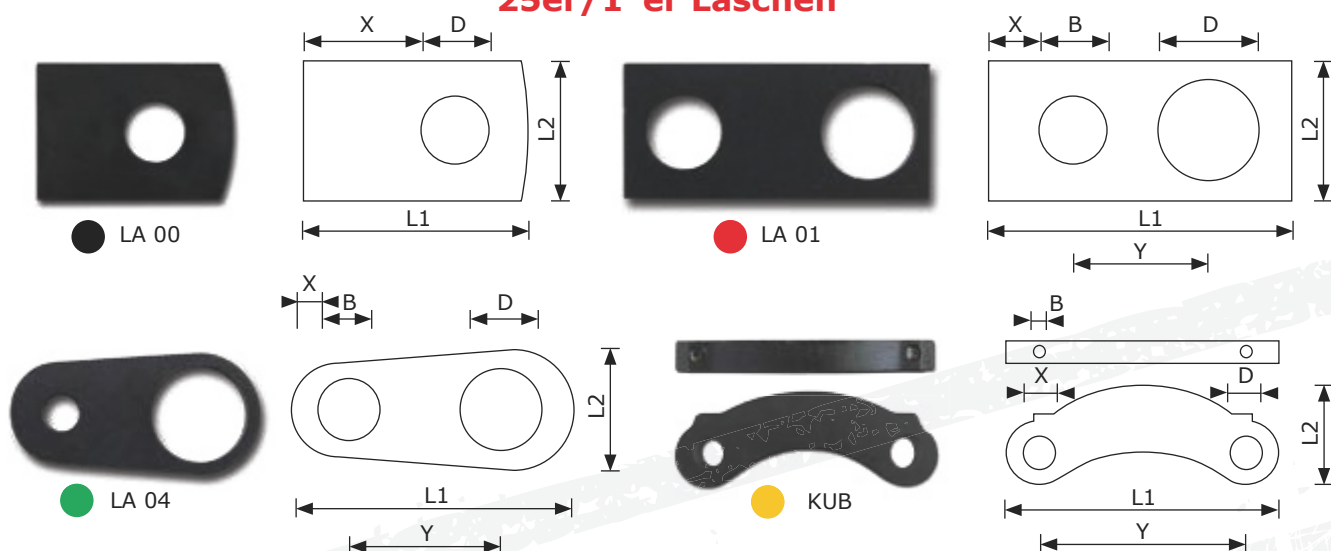

## 25er/1"er Laschen

Art	D Ø	L1	L2	X	Y	B	Stärke	Lagernummer
● LA 00	25 mm	100 mm	70 mm	52 mm	-	-	8 mm	901 025 100 070
● LA 00	1" (25,4 mm)	100 mm	70 mm	10 mm	35 mm	12 mm	6 mm	901 026 100 070
● LA 01	25 mm	81 mm	38 mm	6 mm	45 mm	24 mm	8 mm	901 025 081 038
● LA 04	1" (25,4 mm)	77 mm	40 mm	57 mm	-	12 mm	6 mm	901 026 077 040
● KUB	25 mm	229 mm	82 mm	30 mm	173 mm	11 mm	25 mm	023 687 216 672