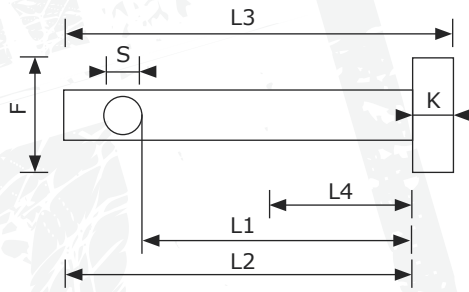

25er Sonderbolzen

Ø	L	L1	L2	L3	S	O	Material	Lagernummer
20 mm	58 mm	48 mm	52,5 mm	55 mm	4,6 mm	17 mm	-	906 020 058 000

Splinte und Klappstecker auf Seite 5
L4 = Schmieraustritt

Ø	L1	L2	L3	L4	S	K	F	Material	Lagernummer
25 mm	130 mm	147 mm	165 mm	59 mm	10 mm	15 mm	35 mm	-	908 025 130 010

Splinte und Klappstecker auf Seite 5

Ø	L1	L2	L3	S	A	F	N	Material	Lagernummer
25 mm	151 mm	167 mm	171 mm	10 mm	20 mm	20 mm	19 mm	-	906 025 151 010

Schmiernippel M8 im Lieferumfang enthalten! Zusätzliche Schmiernippel auf Seite 21

25 mm