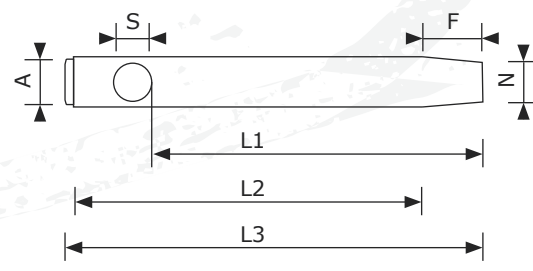

25er Sonderbolzen

Ø	L	L1	L2	L3	S	O	Material	Lagernummer
20 mm	58 mm	48 mm	52,5 mm	55 mm	4,6 mm	17 mm	-	906 020 058 000

Splinte und Klappstecker auf Seite 5
L4 = Schmieraustritt

Ø	L1	L2	L3	L4	S	K	F	Material	Lagernummer
25 mm	130 mm	147 mm	165 mm	59 mm	10 mm	15 mm	35 mm	-	908 025 130 010

Splinte und Klappstecker auf Seite 5

Ø	L1	L2	L3	S	A	F	N	Material	Lagernummer
25 mm	151 mm	167 mm	171 mm	10 mm	20 mm	20 mm	19 mm	-	906 025 151 010

Schmiernippel M8 im Lieferumfang enthalten! Zusätzliche Schmiernippel auf Seite 21

25 mm