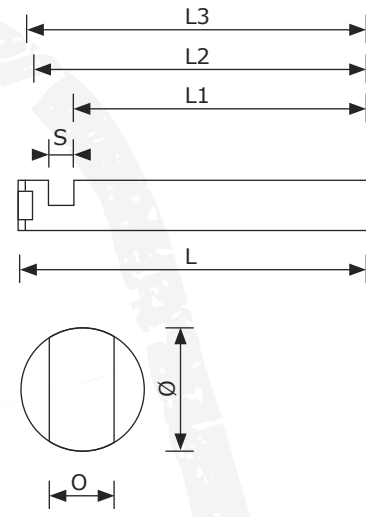

25er Sonderbolzen

Ø	L	L1	L2	L3	S	O	Material	Lagernummer
20 mm	58 mm	48 mm	52,5 mm	55 mm	4,6 mm	17 mm	-	906 020 058 000

Splinte und Klappstecker auf Seite 5
L4 = Schmieraustritt

Ø	L1	L2	L3	L4	S	K	F	Material	Lagernummer
25 mm	130 mm	147 mm	165 mm	59 mm	10 mm	15 mm	35 mm	-	908 025 130 010

Splinte und Klappstecker auf Seite 5

Ø	L1	L2	L3	S	A	F	N	Material	Lagernummer
25 mm	151 mm	167 mm	171 mm	10 mm	20 mm	20 mm	19 mm	-	906 025 151 010

Schmiernippel M8 im Lieferumfang enthalten! Zusätzliche Schmiernippel auf Seite 21

25 mm