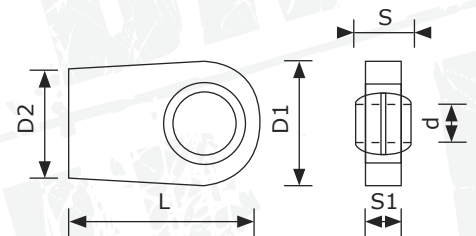

15-25er Gelenklager

● GE

● GEEM mit Seegerring-Einstich

● GEG

● GEEW

Bezeichnung	d Innen Ø	D Außen Ø	B	C	Lagernummer
● GE15ES-2RS	15 mm	26 mm	12 mm	9 mm	810 015 026 012
● GE17ES-2RS	17 mm	30 mm	14 mm	10 mm	810 017 030 014
● GEG17ES-2RS	17 mm	35 mm	20 mm	12 mm	820 017 035 020
● GE20ES-2RS	20 mm	35 mm	16 mm	12 mm	810 020 035 016
● GEG20ES-2RS	20 mm	42 mm	25 mm	16 mm	820 020 042 025
● GEEW20ES-2RS	20 mm	35 mm	20 mm	12 mm	811 020 035 020
● GE25ES-2RS	25 mm	42 mm	20 mm	16 mm	810 025 042 020
● GEG25ES-2RS	25 mm	47 mm	28 mm	18 mm	820 025 047 028
● GEEM25ES-2RS	25 mm	42 mm	29 mm	16 mm	812 025 042 029

25er Gelenkkopf

● WGAS

● WAPR

● WSN

Bezeichnung	d	D1	D2	L	S1 Guss	S Lager	Gewinde	Lagernummer
● WS25N	25 mm	55 mm	-	72,5 mm	23 mm	20 mm	-	WS25N
● WGAS25	25 mm	56 mm	48 mm	95 mm	23 mm	20 mm	M18x2	WGAS25
● WAPR25S	25 mm	65 mm	62 mm	100,5 mm	23 mm	20 mm	M16x1,5	WAPR25S