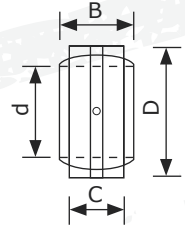

15-25er Gelenklager

● GE

● GEEM mit Seegerring-Einstich

● GEG

● GEEW

Bezeichnung	d Innen Ø	D Außen Ø	B	C	Lagernummer
● GE15ES-2RS	15 mm	26 mm	12 mm	9 mm	810 015 026 012
● GE17ES-2RS	17 mm	30 mm	14 mm	10 mm	810 017 030 014
● GEG17ES-2RS	17 mm	35 mm	20 mm	12 mm	820 017 035 020
● GE20ES-2RS	20 mm	35 mm	16 mm	12 mm	810 020 035 016
● GEG20ES-2RS	20 mm	42 mm	25 mm	16 mm	820 020 042 025
● GEEW20ES-2RS	20 mm	35 mm	20 mm	12 mm	811 020 035 020
● GE25ES-2RS	25 mm	42 mm	20 mm	16 mm	810 025 042 020
● GEG25ES-2RS	25 mm	47 mm	28 mm	18 mm	820 025 047 028
● GEEM25ES-2RS	25 mm	42 mm	29 mm	16 mm	812 025 042 029

25er Gelenkkopf

● WGAS

● WAPR

● WSN

Bezeichnung	d	D1	D2	L	S1 Guss	S Lager	Gewinde	Lagernummer
● WS25N	25 mm	55 mm	-	72,5 mm	23 mm	20 mm	-	WS25N
● WGAS25	25 mm	56 mm	48 mm	95 mm	23 mm	20 mm	M18x2	WGAS25
● WAPR25S	25 mm	65 mm	62 mm	100,5 mm	23 mm	20 mm	M16x1,5	WAPR25S