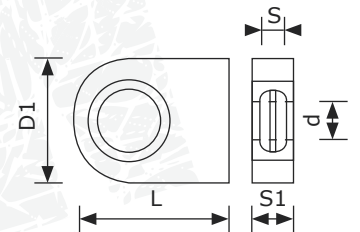

15-25er Gelenklager

● GE

● GEEM mit Seegerring-Einstich

● GEG

● GEEW

Bezeichnung	d Innen Ø	D Außen Ø	B	C	Lagernummer
● GE15ES-2RS	15 mm	26 mm	12 mm	9 mm	810 015 026 012
● GE17ES-2RS	17 mm	30 mm	14 mm	10 mm	810 017 030 014
● GEG17ES-2RS	17 mm	35 mm	20 mm	12 mm	820 017 035 020
● GE20ES-2RS	20 mm	35 mm	16 mm	12 mm	810 020 035 016
● GEG20ES-2RS	20 mm	42 mm	25 mm	16 mm	820 020 042 025
● GEEW20ES-2RS	20 mm	35 mm	20 mm	12 mm	811 020 035 020
● GE25ES-2RS	25 mm	42 mm	20 mm	16 mm	810 025 042 020
● GEG25ES-2RS	25 mm	47 mm	28 mm	18 mm	820 025 047 028
● GEEM25ES-2RS	25 mm	42 mm	29 mm	16 mm	812 025 042 029

25er Gelenkkopf

● WGAS

● WAPR

● WSN

Bezeichnung	d	D1	D2	L	S1 Guss	S Lager	Gewinde	Lagernummer
● WS25N	25 mm	55 mm	-	72,5 mm	23 mm	20 mm	-	WS25N
● WGAS25	25 mm	56 mm	48 mm	95 mm	23 mm	20 mm	M18x2	WGAS25
● WAPR25S	25 mm	65 mm	62 mm	100,5 mm	23 mm	20 mm	M16x1,5	WAPR25S